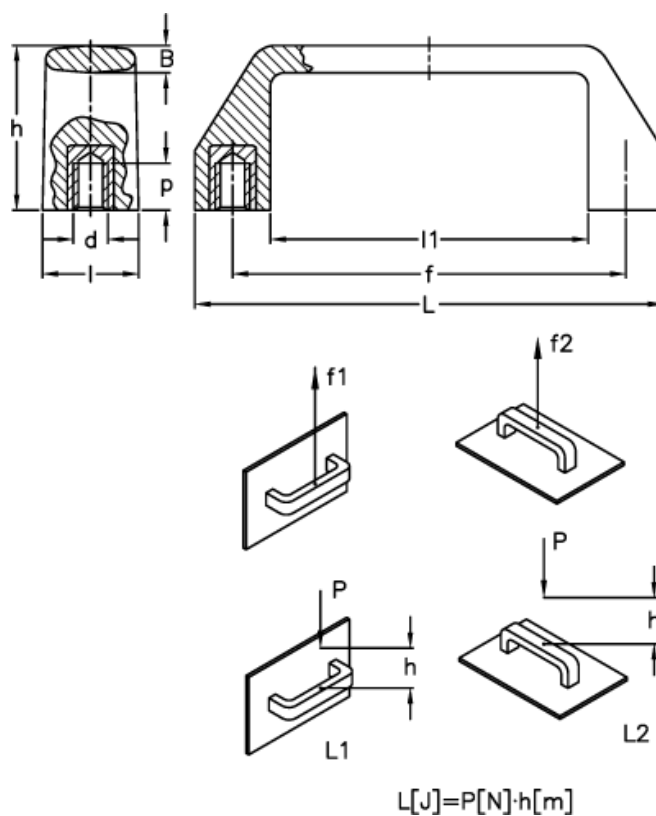

Varenummer: 2304037291  
 Beskrivelse: E+G Bøjlegreb  
 M.543/140 B-M8, sort

## Mål

|        |               |        |       |
|--------|---------------|--------|-------|
| B      | = 7.5         | l1     | = 102 |
| d 6H   | = M8          | L1 (J) | = 12  |
| f      | = 117 +/- 0,5 | L2 (J) | = 8   |
| F1 (N) | = 3500        | p      | = 13  |
| F2 (N) | = 2000        |        |       |
| h      | = 38          |        |       |
| l      | = 25          |        |       |
| L      | = 134         |        |       |